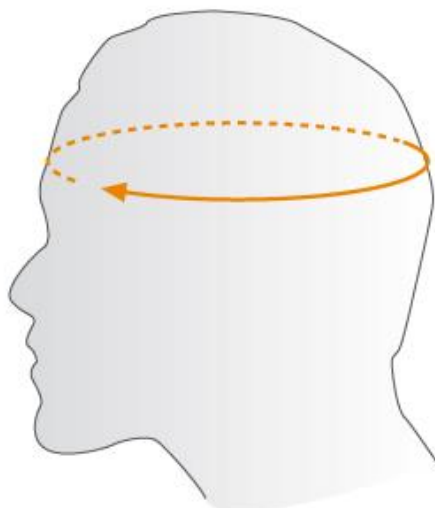

Guia de medidas para las tallas de cascos y sombreros

- 1) Mida el perímetro de la cabeza siguiendo el dibujo que hay a continuación.
- 2) En caso de que al medir el perímetro de la cabeza se obtenga un valor intermedio entre dos tallas de casco, se recomienda probar primero el menor tamaño.

Talla de cabeza en Cm	Tallas de casco Schubert	Tallas de casco Alpha
de 52 a 53	52/53	XS
de 54 a 55	54/55	S
de 56 a 57	56/57	M
de 58 a 59	58/59	L
de 60 a 61	60/61	XL
de 62 a 63	62/63	XXL
de 64 a 65	64/65	XXXL