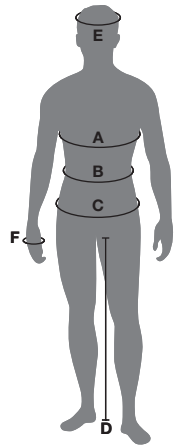

A Medida de pecho:

Tomar la medida horizontalmente en el punto más ancho del pecho

B Medida de cintura:

Tomar la medida con la cinta ajustándola cuidadosamente alrededor de la cintura

C Medida de cadera:

Tomar la medida en el punto más ancho

D Medida de entrepierna:

Medir desde la entrepierna a la planta del pie

E Tallas de casco:

Medir tu cabeza en el punto más ancho y alrededor por la parte exterior de las orejas

F Medida de guante:

Medir con la cinta held, Art. 9622 colocada encima de tus nudillos

Medida standard para mujeres							
	US	Inch	Altura	Pecho	Cintura	Cadera	Entrepierna
32	DXXS	26	159-164	76-79	60-63	84-87	74-76,5
34	DXS/XS	27	161-166	80-83	64-67	88-91	75-77,5
36	DS/S	27/28	163-168	84-87	68-71	92-95	76-78,5
38	DS/S	29	165-170	88-91	72-75	96-99	77-79,5
40	DM/M	30/31	167-172	92-95	76-79	100-103	78-80,5
42	DL/L	32/33	169-174	96-99	80-84	104-107	79-81,5
44	DXL/L	34	169-174	100-103	85-89	108-111	79-81,5
46	DXXL/XL	36	171-176	104-109	90-95	112-115	80-82,5
48	D3XL/XL	38	171-176	110-115	96-101	116-119	80-82,5
50	D4XL/XXL	40	171-176	116-121	102-107	120-123	80-82,5
52	D5XL/XXXL	42	172-177	122-127	108-113	124-127	81-83,5